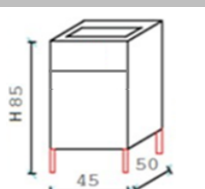

L. 45 P. 50 H. 85