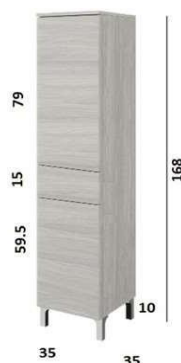

Accessori Consigliati

6) Colonna Sospesa 2 Ante

2) Mezza Colonna Slim Apertura Dx o Sx

10) Colonna 2 Sportelli + Cassetto Multiuso

8) Mezza Colonna Slim Dx o Sx

9) Base Multiuso con Cassetto

MOBILE EIRENE 2 CASSETTI 60 SOSPESO C/SPECCHIO 60X80 + LAVABO