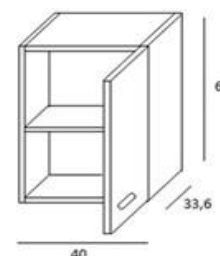

Pensile con ripiano cm. 40 DX O SX

Codice	Colore Disponibile	Sigla	Sc.	Listino	Promo	Conf.	Box
BB9DSI	Signal	SI	58,2	150,84 €	63,00 €	1	1
BB9DBT	Bianco Titanio	BT	58,2	150,84 €	63,00 €	1	1
BB9DBE	Bengala	BE	58,2	150,84 €	63,00 €	1	1
BB9DDV	Dolce Vita	DV	58,2	150,84 €	63,00 €	1	1
BB9DOS	Ossido	OS	58,2	150,84 €	63,00 €	1	1
BB9DSH	Sherwood	SH	58,2	150,84 €	63,00 €	1	1