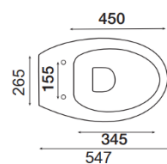

Codice	Descrizione	Discrezione	Sc.	Listino	Promo
1757.00	Cod. 1757.00 Vaso Oggi P 360x550x395 mm in Ceramica Bianco Lucido.	1757.00	49,4	134,51 €	68,00 €
1758.00	Cod. 1758.00 Bidet Oggi S 360x550x395 mm in Ceramica Bianco Lucido.	1758.00	49,4	134,51 €	68,00 €
SAT1757	Copriwater Oggi Bianco Soft Close Sgancio di Rilascio. Termoisolante	SAT1757	49,4	69,17 €	35,00 €