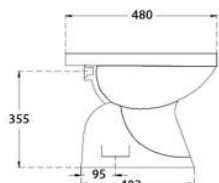

Codice	Descrizione	Discrezione	Sc.	Listino	Promo
VSPPB	VASO CIVITA P.360X480X405 IN CERAMICA BIANCO SCARICO PARETE	VSPPB	49,3	76,86 €	39,00 €
VSTPB	Vaso Civita Scarico Terra 360x475x400 mm in Ceramica Bianco Lucido	VSTPB	49,3	76,86 €	39,00 €
BUPB	Bidet Civita 365x525x400 mm in Ceramica Bianco Lucido	BUPB	49,3	76,86 €	39,00 €
LUPB60	Lavabo Civita 605x460x175 mm in Ceramica Bianco Lucido	LUPB60	49,3	76,86 €	39,00 €
LUPB65	Lavabo Civita 650x552x190 mm in Ceramica Bianco Lucido	LUPB65	49,3	76,86 €	39,00 €
CLUPB	Colonna per lavabo in ceramica Bianca	CLUPB	49,3	76,86 €	39,00 €
SPUBO	Sedile Pesante Universale Bianco Economico	SPUBO	49	37,28 €	19,00 €
SAT1	Sat 1 Copriwater Termoisolante	SAT1	48,6	30,74 €	15,80 €
SAT14	Sedile Soft Close Sat 14	SAT14	61,8	86,43 €	33,00 €

Sanitari per tutte le esigenze

Serie Oggi

Cod. 1757.00 Vaso Oggi P 360x550x395 mm in Ceramica Bianco Lucido. 1757.00 Filo Parete

Cod. 1758.00 Bidet Oggi S 360x550x395 mm in Ceramica Bianco Lucido. 1758.00 Filo Parete

Copriwater Civita/Oggi/Nepi Thermoplast Solt Close. Sgancio Rapido