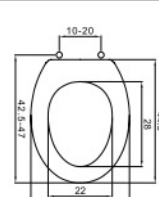

Codice	Riferimenti	Off.	Sc.	Listino	Promo
		1	####	0,00 €	0,00 €