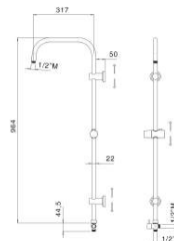

SET C17/D CON DEVIATORE E ATTACCO FLEX, S/ROMA E Ø 25, D/MINISTAR, CURSORE IN ABS, FLEX D/A CM 150 E 60 - CROMO IN SCATOLA

Codice	Riferimenti	Off.	Sc.	Listino	Promo
17D72304A0CR	Offerta 1 pz	1	49,4	134,51 €	68,00 €