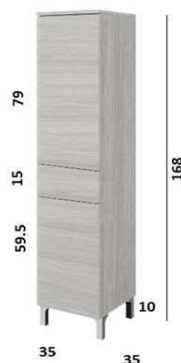

**Mobile Eirene 80 Appoggio 3 Cassetti
Bengala**

**Mobile Eirene 60 Appoggio 3 Cassetti
Sherwod**

Accessori Consigliati

**6) Colonna Sospesa 2
Ante**

**2) Mezza Colonna Slim
Apertura Dx o Sx**

**10) Colonna 2 Sportelli +
Cassetto Multiuso**