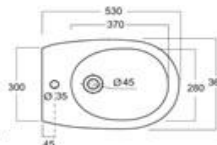

Sanitari per tutte le esigenze

Serie Emy

Veste la Tua Casa a Misura per Te

Codice	Descrizione	Discrezione	Sc.	Listino	Promo
1759.00	VASO EMY IN CERAMIC FILO MURO BIANCO LUCIDO	1759.00	49,1	172,94 €	88,00 €
1760.00	BIDET EMY IN CERAMIC FILO MURO BIANCO LUCIDO	1760.00	49,1	172,94 €	88,00 €
SATEMY	Sedile Soft Close Sat PER SANITARUI EMY	SATEMY	48,9	107,60 €	55,00 €