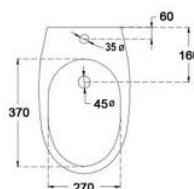

Codice	Descrizione	Discrezione	Sc.	Listino	Promo
VSPPB	VASO CIVITA P.360X480X405 IN CERAMICA BIANCO SCARICO PARETE	VSPPB	49,3	76,86 €	39,00 €
VSTPB	Vaso Civita Scarico Terra 360x475x400 mm in Ceramica Bianco Lucido	VSTPB	49,3	76,86 €	39,00 €
BUPB	Bidet Civita 365x525x400 mm in Ceramica Bianco Lucido	BUPB	49,3	76,86 €	39,00 €
LUPB60	Lavabo Civita 605x460x175 mm in Ceramica Bianco Lucido	LUPB60	49,3	76,86 €	39,00 €
LUPB65	Lavabo Civita 650x552x190 mm in Ceramica Bianco Lucido	LUPB65	49,3	76,86 €	39,00 €
CLUPB	Colonna per lavabo in ceramica Bianca	CLUPB	49,3	76,86 €	39,00 €
SPUBO	Sedile Pesante Universale Bianco Economico	SPUBO	49	37,28 €	19,00 €
SAT1	Sat 1 Copriwater Termoisolante	SAT1	48,6	30,74 €	15,80 €
SAT14	Sedile Soft Close Sat 14	SAT14	61,8	86,43 €	33,00 €

Sanitari per tutte le esigenze

Serie Oggi

Cod. 1757.00 Vaso Oggi P 360x550x395 mm in Ceramica Bianco Lucido. 1757.00 Filo Parete

Cod. 1758.00 Bidet Oggi S 360x550x395 mm in Ceramica Bianco Lucido. 1758.00 Filo Parete

Copriwater Civita/Oggi/Nepi Thermoplast Solt Close. Sgancio Rapido