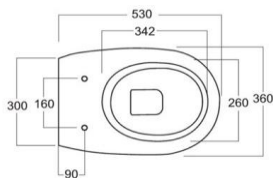

Sanitari per tutte le esigenze

Serie Emy

Veste la Tua Casa a Misura per Te

Codice	Descrizione	Discrezione	Sc.	Listino	Promo
1759.00	VASO EMY IN CERAMIC FILO MURO BIANCO LUCIDO	1759.00	49,1	172,94 €	88,00 €
1760.00	BIDET EMY IN CERAMIC FILO MURO BIANCO LUCIDO	1760.00	49,1	172,94 €	88,00 €
SATEMY	Sedile Soft Close Sat PER SANITARUI EMY	SATEMY	48,9	107,60 €	55,00 €