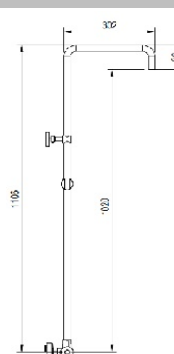

Codice	Riferimenti	Off.	Sc.	Listino	Promo
17D72304A0CR	Offerta 1 pz	1	49,4	134,51 €	68,00 €

Colonna doccia in acciaio cromato Ø 24 mm con cursore in abs, regolabile in altezza e orientabile, miscelatore con deviatore incorporato o termostatico MX3C o TM3A, soffione in acciaio Ø 200 mm ROMA "E", doccia AMBRA DC5220, flessibile cm 150 in PVC SILVER