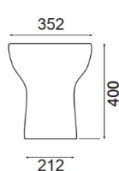

Codice	Descrizione	Discrezione	Sc.	Listino	Promo
1757.00	Cod. 1757.00 Vaso Oggi P 360x550x395 mm in Ceramica Bianco Lucido.	1757.00	49,4	134,51 €	68,00 €
1758.00	Cod. 1758.00 Bidet Oggi S 360x550x395 mm in Ceramica Bianco Lucido.	1758.00	49,4	134,51 €	68,00 €
SAT1757	Copriwater Oggi Bianco Soft Close Sgancio di Rilascio. Termoisolante	SAT1757	49,4	69,17 €	35,00 €