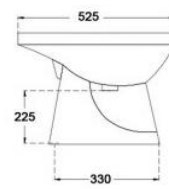

Codice	Descrizione	Discrezione	Sc.	Listino	Promo
VSPPB	VASO CIVITA P.360X480X405 IN CERAMICA BIANCO SCARICO PARETE	VSPPB	49,3	76,86 €	39,00 €
VSTPB	Vaso Civita Scarico Terra 360x475x400 mm in Ceramica Bianco Lucido	VSTPB	49,3	76,86 €	39,00 €
BUPB	Bidet Civita 365x525x400 mm in Ceramica Bianco Lucido	BUPB	49,3	76,86 €	39,00 €
LUPB60	Lavabo Civita 605x460x175 mm in Ceramica Bianco Lucido	LUPB60	49,3	76,86 €	39,00 €
LUPB65	Lavabo Civita 650x552x190 mm in Ceramica Bianco Lucido	LUPB65	49,3	76,86 €	39,00 €
CLUPB	Colonna per lavabo in ceramica Bianca	CLUPB	49,3	76,86 €	39,00 €
SPUBO	Sedile Pesante Universale Bianco Economico	SPUBO	49	37,28 €	19,00 €
SAT1	Sat 1 Copriwater Termoisolante	SAT1	48,6	30,74 €	15,80 €
SAT14	Sedile Soft Close Sat 14	SAT14	61,8	86,43 €	33,00 €

Sanitari per tutte le esigenze

Serie Oggi

Cod. 1757.00 Vaso Oggi P 360x550x395 mm in Ceramica Bianco Lucido. 1757.00 Filo Parete

Cod. 1758.00 Bidet Oggi S 360x550x395 mm in Ceramica Bianco Lucido. 1758.00 Filo Parete

Copriwater Civita/Oggi/Nepi Thermoplast Solt Close. Sgancio Rapido