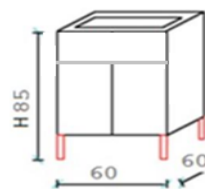

L. 60 P. 60 H. 85