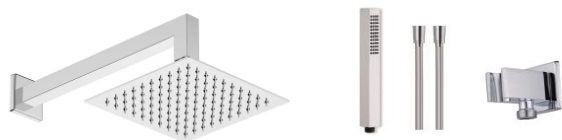

Set doccia quadro 5 pezzi composto da : braccio doccia BD6057 CM 35+ soffione doccia SD3420E +flessibile in PVC SILVER CM 150 + presa acqua DP3073 + doccia TRENDY DC5056 K974577356R

Codice	Riferimenti	Off.	Sc.	Listino	Promo
K974577356R	1	1	37,9	167,55 €	104,00 €

Set doccia quadro 2 pezzi composto da : braccio doccia BD6057 CM 35+ soffione doccia SD3420E CP5735743CR