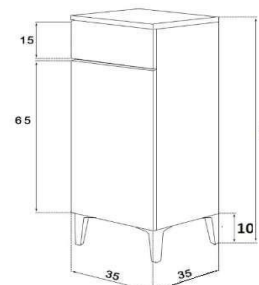

6) Colonna Sospesa 2 Ante

2) Mezza Colonna Slim Apertura Dx o Sx

10) Colonna 2 Sportelli + Cassetto Multiuso

8) Mezza Colonna Slim Dx o Sx

9) Base Multiuso con Cassetto

Codice	Misure ↔ ↘ ↕	Descrizione	Colore Disponibile	Sigla	Sc.	Listino	Promo
FLY80SI	80x45x50	MOBILE DREAM+Lavabo+Specchio	Signal	SI	49,1	807,03 €	409,00 €
FLY80BT	80x45x50	MOBILE DREAM+Lavabo+Specchio	Bianco Titanio	BT	49,1	807,03 €	409,00 €
FLY80BE	80x45x50	MOBILE DREAM+Lavabo+Specchio	Bengala	BE	49,1	807,03 €	409,00 €
FLY80DV	80x45x50	MOBILE DREAM+Lavabo+Specchio	Dolce Vita	DV	49,1	807,03 €	409,00 €
FLY80OS	80x45x50	MOBILE DREAM+Lavabo+Specchio	Ossido	OS	49,1	807,03 €	409,00 €
FLY80SH	80x45x50	MOBILE DREAM+Lavabo+Specchio	Sherwood	SH	49,1	807,03 €	409,00 €