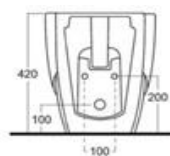

Sanitari per tutte le esigenze

Serie Emy

Veste la Tua Casa a Misura per Te

Codice	Descrizione	Discrezione	Sc.	Listino	Promo
1759.00	VASO EMY IN CERAMIC FILO MURO BIANCO LUCIDO	1759.00	49,1	172,94 €	88,00 €
1760.00	BIDET EMY IN CERAMIC FILO MURO BIANCO LUCIDO	1760.00	49,1	172,94 €	88,00 €
SATEMY	Sedile Soft Close Sat PER SANITARUI EMY	SATEMY	48,9	107,60 €	55,00 €