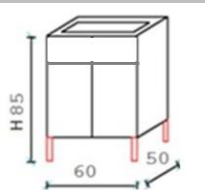

L. 60 P. 50 H. 85