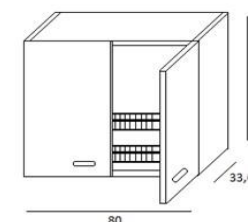

Lavello inox 80x50 due vasche

Codice	Inox	Sigla	Sc.	Listino	Promo	Conf.	Box
PI802PC	appoggio 50cm		49,1	171,01 €	87,00 €	1	1

Lavello inox cm. 80 dx o sx

Codice	Inox	Sigla	Sc.	Listino	Promo	Conf.	Box
PI120RPC	appoggio 50cm	DX	49	194,07 €	99,00 €	1	1
PI120LPC	appoggio 50cm	SX	49	194,07 €	99,00 €	1	1

Pensile scolapiatti cm. 80 scolapiatti in acciaio plastificato

Codice	Colore Disponibile	Sigla	Sc.	Listino	Promo	Conf.	Box
BB7SI	Signal	SI	58,4	269,01 €	112,00 €	1	1
BB7BT	Bianco Titanio	BT	58,4	269,01 €	112,00 €	1	1
BB7BE	Bengala	BE	58,4	269,01 €	112,00 €	1	1
BB7DV	Dolce Vita	DV	58,4	269,01 €	112,00 €	1	1
BB7OS	Ossido	OS	58,4	269,01 €	112,00 €	1	1
BB7SH	Sherwood	SH	58,4	269,01 €	112,00 €	1	1