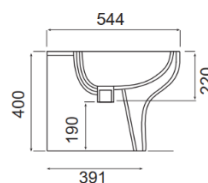

Codice	Descrizione	Discrezione	Sc.	Listino	Promo
1757.00	Cod. 1757.00 Vaso Oggi P 360x550x395 mm in Ceramica Bianco Lucido.	1757.00	49,4	134,51 €	68,00 €
1758.00	Cod. 1758.00 Bidet Oggi S 360x550x395 mm in Ceramica Bianco Lucido.	1758.00	49,4	134,51 €	68,00 €
SAT1757	Copriwater Oggi Bianco Soft Close Sgancio di Rilascio. Termoisolante	SAT1757	49,4	69,17 €	35,00 €