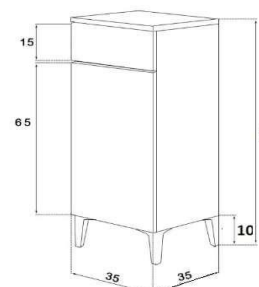

**8) Mezza Colonna Slim
Dx o Sx**

**9) Base Multiuso con
Cassetto**

Mobile Eirene 3 Cassetti cm. 60 profondo cm. 45 Alto cm. 70 più 10 cm. Piedini

Codice	Misure ↔ ↘ ↕	Descrizione	Colore Disponibile	Sigla	Sc.	Listino	Promo
EIRENE60APP3CSI	60x45x75+10 p	MOBILE Eirene+Lavabo+Specchio	Signal	SI	49,3	611,04 €	310,00 €
EIRENE60AP3CPBT	60x45x75+10 p	MOBILE Eirene+Lavabo+Specchio	Bianco Titanio	BT	49,3	611,04 €	310,00 €
EIRENE60APP3CBE	60x45x75+10 p	MOBILE Eirene+Lavabo+Specchio	Bengala	BE	49,3	611,04 €	310,00 €
EIRENE60APP3CDV	60x45x75+10 p	MOBILE Eirene+Lavabo+Specchio	Dolce Vita	DV	49,3	611,04 €	310,00 €
EIRENE60APP3COS	60x45x75+10 p	MOBILE Eirene+Lavabo+Specchio	Ossido	OS	49,3	611,04 €	310,00 €
EIRENE60APP3CSH	60x45x75+10 p	MOBILE Eirene+Lavabo+Specchio	Sherwood	SH	49,3	611,04 €	310,00 €