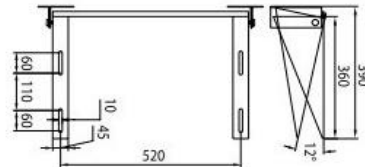

ACCESSORI | ACCESSORIES | ACCESSOIRES | ACCESORIOS

Comunità

BS BricoSat

15101P

Mensola reclinabile per lavabo. Regolazione a manopola, serie Comunità
Tilting shelf for basin Knob adjustment, Comunità series
Support de lavabo inclinable. Réglage à bouton, série Comunità
Repisa abatible para lavabo. Regulación con pomo, colección Comunità

Mensola Reclinabile Lavabo Art. 15101 15101

Codice	Offerta	Off.	Sc.	Listino	Promo
15101	Offerta PZ 1	1	48,6	143,84 €	74,00 €

ACCESSORI | ACCESSORIES | ACCESSOIRES | ACCESORIOS

Comunità

15102 P

Mensola reclinabile per lavabo. Regolazione pneumatica con leva frontale, serie Comunità
Tilting shelf for basin Pneumatic adjustment with front lever, IComunità series
Support de lavabo inclinable. Réglage pneumatique avec levier frontal, serie Comunità
Repisa neumática abatible para lavabo. Regulación neumática con palanca frontal, colección Comunità