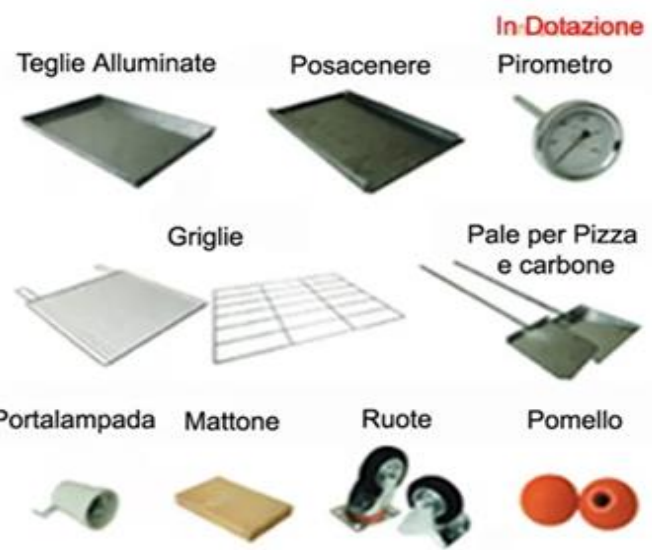

Forno Casetta 81X103 Sp.Lat. Kg. 6 X Uso Domestico HS210

Particolari Forno Casetta

Codice	Riferimenti	Off.	Sc.	Listino	Promo
HS210		1	63,2	1794,30 €	660,00 €

Ritiro Da Nostro Deposito Oppure Spedizione Veloce Per Info costi contattare lo Staff