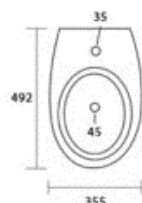

Serie NEPI

Veste la Tua Casa a Misura per Te

Codice	Descrizione	Discrezione	Sc.	Listino	Promo
1756.20	VASO NEPI SOSPESO P.360X510X365 IN CERAMICA BIANCO LUCIDO	1756.20	48,7	134,51 €	69,00 €
1756.30	BIDET NEPI SOSPESO 360X500X340 IN CERAMICA BIANCO LUCIDO	1756.30	48,7	134,51 €	69,00 €
SAT1757	Copriwater Oggi Bianco Soft Close Sgancio di Rilascio. Termoindurente	SAT1757	49,4	69,17 €	35,00 €
FISSOROL	Fissaggio Sanitari sospeso universali		49,2	15,76 €	8,00 €
SSSU	Supporto Sanitari Sospesi Universale Bidet - Vaso	SSSU	48,7	25,34 €	13,00 €