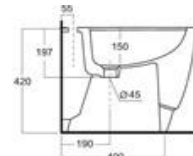

Sanitari per tutte le esigenze

Serie Emy

Veste la Tua Casa a Misura per Te

Codice	Descrizione	Discrezione	Sc.	Listino	Promo
1759.00	VASO EMY IN CERAMIC FILO MURO BIANCO LUCIDO	1759.00	49,1	172,94 €	88,00 €
1760.00	BIDET EMY IN CERAMIC FILO MURO BIANCO LUCIDO	1760.00	49,1	172,94 €	88,00 €
SATEMY	Sedile Soft Close Sat PER SANITARUI EMY	SATEMY	48,9	107,60 €	55,00 €