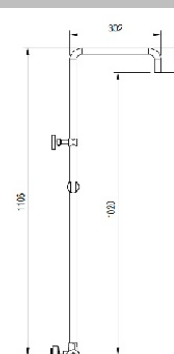

Colonna doccia in acciaio cromato Ø 24 mm con cursore in abs, regolabile in altezza e orientabile, con deviatore miscelatore MX1E, soffione in acciaio 200X200 mm LISBONA E", doccia GIADA DC5207, flessibile cm 150 doppia aggarratura

Codice	Riferimenti	Off.	Sc.	Listino	Promo
15E74184A0CR	Offerta 1 pz	1	49,1	430,42 €	219,00 €