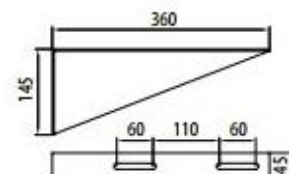

Mensola Pneumatica Reclinabile Art. 15102 15102

Codice	Offerta	Off.	Sc.	Listino	Promo
15102	Offerta PZ 1	1	49,1	290,53 €	148,00 €

ACCESSORI | ACCESSORIES | ACCESSOIRES | ACCESORIOS

Comunità

15100 P

Coppia mensole fisse per lavabo serie Comunità
 Fixed shelves pair for basin Comunità series
 Paire de supports fixes pour lavabo serie Comunità
 Pareja de repisas fijas para lavabo colección Comunità