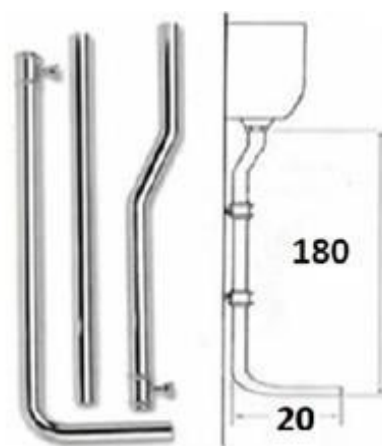

I NOSTRI MECCANISMI PER CASSETTE SCARICO WC

Colori Disponibili

BS BricoSat
Veste la Tua Casa a Misura per Te

Codice	Descrizione	Discrezione	Sc.	Listino	Promo
BAASP	Sifone Diba BAASP		48,9	75,32 €	38,50 €
BAAC00	Batteria Aria Con Kit BAAC00		49,2	155,53 €	79,00 €
BAAC47	Batteria Aria Con Kit Bronzo BAAC47		49,1	269,05 €	137,00 €
BAAC65	Batteria Alta Catinella "Rame" BAAC65		49,2	273,51 €	139,00 €
300100	Pulsante Colore Cromo Con Tubo Rame 300100		49,1	29,45 €	15,00 €
300147	Pulsante Colore Bronzo Con Tubo Rame 300147		49,1	161,21 €	82,00 €
300165	Pulsante Colore Rame Con Tubo Rame 300165		49,2	177,12 €	90,00 €
CAPB	Cassetta Alta Civita 435x250x325 mm in Ceramica Bianco Lucido CAPB		48,8	57,65 €	29,50 €
TED00	Tubo Esterno Cromo Diba TED00		48,9	297,71 €	152,00 €
TED47	Tubo Esterno Bronzo Diba TED47		49,2	318,97 €	162,00 €
TED65	Tubo Esterno Rame Diba TED65		49,2	325,07 €	165,00 €