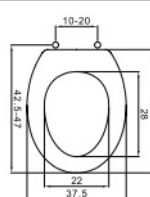

Codice	Riferimenti	Off.	Sc.	Listino	Promo
		1	####	0,00 €	0,00 €