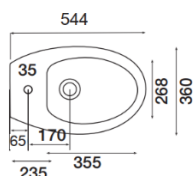

Codice	Descrizione	Discrezione	Sc.	Listino	Promo
1757.00	Cod. 1757.00 Vaso Oggi P 360x550x395 mm in Ceramica Bianco Lucido.	1757.00	49,4	134,51 €	68,00 €
1758.00	Cod. 1758.00 Bidet Oggi S 360x550x395 mm in Ceramica Bianco Lucido.	1758.00	49,4	134,51 €	68,00 €
SAT1757	Copriwater Oggi Bianco Soft Close Sgancio di Rilascio. Termoisolante	SAT1757	49,4	69,17 €	35,00 €