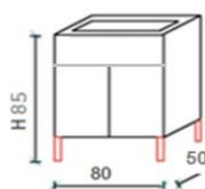

L. 80 P. 50 H. 85