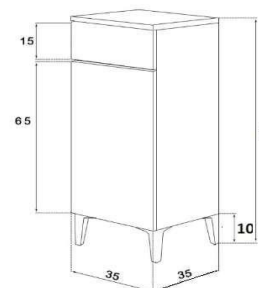

Accessori Consigliati

6) Colonna Sospesa 2 Ante

2) Mezza Colonna Slim Apertura Dx o Sx

10) Colonna 2 Sportelli + Cassetto Multiuso

8) Mezza Colonna Slim Dx o Sx

9) Base Multiuso con Cassetto

MOBILE EIRENE 2 CASSETTI 60 SOSPESO C/SPECCHIO 60X80 + LAVABO