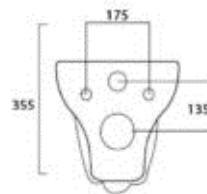

Serie NEPI

Veste la Tua Casa a Misura per Te

Codice	Descrizione	Discrezione	Sc.	Listino	Promo
1756.20	VASO NEPI SOSPESO P.360X510X365 IN CERAMICA BIANCO LUCIDO	1756.20	48,7	134,51 €	69,00 €
1756.30	BIDET NEPI SOSPESO 360X500X340 IN CERAMICA BIANCO LUCIDO	1756.30	48,7	134,51 €	69,00 €
SAT1757	Copriwater Oggi Bianco Soft Close Sgancio di Rilascio. Termoindurente	SAT1757	49,4	69,17 €	35,00 €
FISSOROL	Fissaggio Sanitari sospeso universali		49,2	15,76 €	8,00 €
SSSU	Supporto Sanitari Sospesi Universale Bidet - Vaso	SSSU	48,7	25,34 €	13,00 €