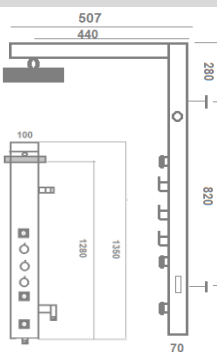

Codice	Sc.	Listino	Promo
050580102	59,1	538,02 €	220,00 €