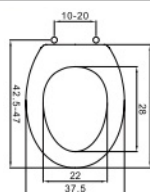

Sedile Pesante
Universale Bianco
Economico SPUBO

Codice	Riferimenti	Off.	Sc.	Listino	Promo
SPUBO	1	1	49	37,28 €	19,00 €