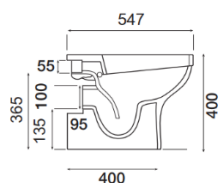

Codice	Descrizione	Discrezione	Sc.	Listino	Promo
1757.00	Cod. 1757.00 Vaso Oggi P 360x550x395 mm in Ceramica Bianco Lucido.	1757.00	49,4	134,51 €	68,00 €
1758.00	Cod. 1758.00 Bidet Oggi S 360x550x395 mm in Ceramica Bianco Lucido.	1758.00	49,4	134,51 €	68,00 €
SAT1757	Copriwater Oggi Bianco Soft Close Sgancio di Rilascio. Termoisolante	SAT1757	49,4	69,17 €	35,00 €