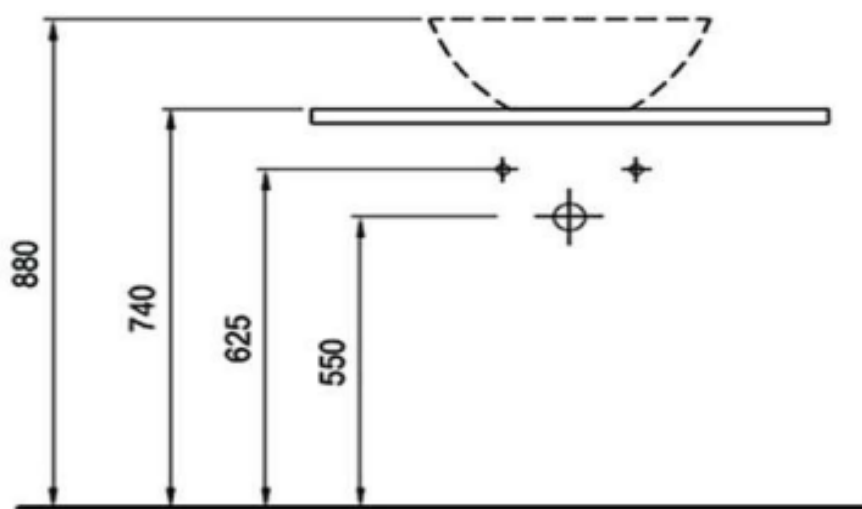

ALASKA

355X355X125

Componi il Tuo Mobile

Mensola sospesa per lavabo bagno da appoggio, spessore 45 e profondita' 50 larghezza 60/80/110/140, serie Master con rivestimento idrorepellente (Possiamo realizzare la Mensola anche su misura) (prezzo solo per la mensola, non sono inclusi fissaggi ne ferramenta)