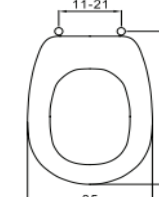

SEDILE WC FIT-SERIES

Codice	Riferimenti	Off.	Sc.	Listino	Promo
101E74004	1	1	37,1	46,12 €	29,00 €