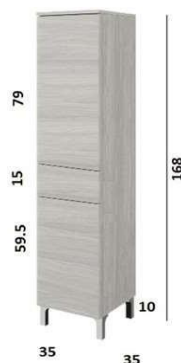

10) Colonna 2 Sportelli + Cassetto Multiuso