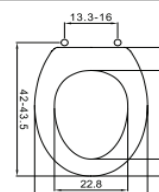

Sedile Wc Airbag
Toilet Seat Airbag -
Abattant Wc Airbag
101B44004

Codice	Riferimenti	Off.	Sc.	Listino	Promo
101B44004	1		48,3	29,98 €	15,50 €