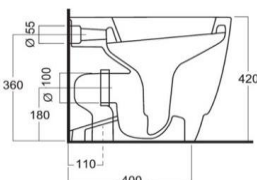

Sanitari per tutte le esigenze

Serie Emy

Veste la Tua Casa a Misura per Te

Codice	Descrizione	Discrezione	Sc.	Listino	Promo
1759.00	VASO EMY IN CERAMIC FILO MURO BIANCO LUCIDO	1759.00	49,1	172,94 €	88,00 €
1760.00	BIDET EMY IN CERAMIC FILO MURO BIANCO LUCIDO	1760.00	49,1	172,94 €	88,00 €
SATEMY	Sedile Soft Close Sat PER SANITARUI EMY	SATEMY	48,9	107,60 €	55,00 €