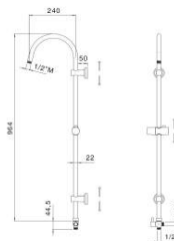

Colonna doccia in acciaio cromato Ø 22 mm cursore abs, deviatore e attacco per flessibile, supporti a muro scorrevoli posizionabili su fori già esistenti, soffione CHELSEA Ø 200 mm SD3922, doccia KIT MARINE DCKITMAR, flessibili 150 cm e 60 cm D/A

Codice	Riferimenti	Off.	Sc.	Listino	Promo
C19B449KMCR	Offerta 1 pz	1	48,8	115,29 €	59,00 €