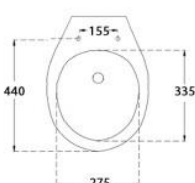

Codice	Descrizione	Discrezione	Sc.	Listino	Promo
VSPPB	VASO CIVITA P.360X480X405 IN CERAMICA BIANCO SCARICO PARETE	VSPPB	49,3	76,86 €	39,00 €
VSTPB	Vaso Civita Scarico Terra 360x475x400 mm in Ceramica Bianco Lucido	VSTPB	49,3	76,86 €	39,00 €
BUPB	Bidet Civita 365x525x400 mm in Ceramica Bianco Lucido	BUPB	49,3	76,86 €	39,00 €
LUPB60	Lavabo Civita 605x460x175 mm in Ceramica Bianco Lucido	LUPB60	49,3	76,86 €	39,00 €
LUPB65	Lavabo Civita 650x552x190 mm in Ceramica Bianco Lucido	LUPB65	49,3	76,86 €	39,00 €
CLUPB	Colonna per lavabo in ceramica Bianca	CLUPB	49,3	76,86 €	39,00 €
SPUBO	Sedile Pesante Universale Bianco Economico	SPUBO	49	37,28 €	19,00 €
SAT1	Sat 1 Copriwater Termoisolante	SAT1	48,6	30,74 €	15,80 €
SAT14	Sedile Soft Close Sat 14	SAT14	61,8	86,43 €	33,00 €

Sanitari per tutte le esigenze

Serie Oggi

Cod. 1757.00 Vaso Oggi P 360x550x395 mm in Ceramica Bianco Lucido. 1757.00 Filo Parete

Cod. 1758.00 Bidet Oggi S 360x550x395 mm in Ceramica Bianco Lucido. 1758.00 Filo Parete

Copriwater Civita/Oggi/Nepi Thermoplast Solt Close. Sgancio Rapido