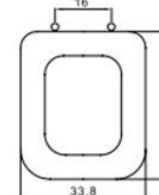

SEDILE WC FIT-SERIES
CONCA 101E71004

Kg. 2,6 circa

Codice	Riferimenti	Off.	Sc.	Listino	Promo
101E71004	1	1	37,1	46,12 €	29,00 €