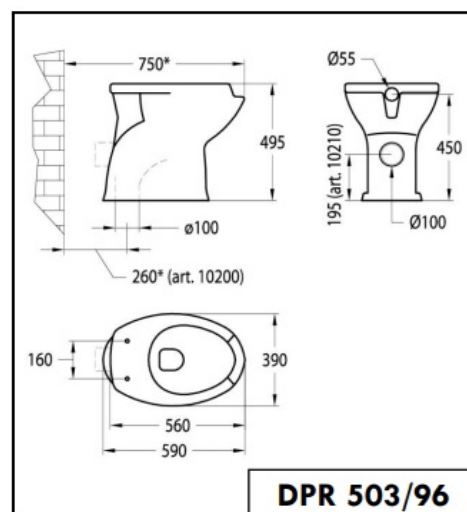

DPR 503/96

Codice	Offerta	Off.	Sc.	Listino	Promo
10200	1	1	49	146,03 €	74,50 €

ACCESSORI | ACCESSORIES | ACCESSOIRES | ACCESORIOS

Comunità