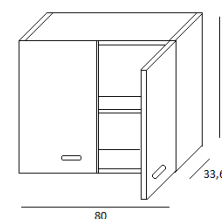

Pensile con ripiano cm. 80

Codice	Colore Disponibile	Sigla	Sc.	Listino	Promo	Conf.	Box
BB8SI	Signal	SI	58,8	211,37 €	87,00 €	1	1
BB8BT	Bianco Titanio	BT	58,8	211,37 €	87,00 €	1	1
BB8BE	Bengala	BE	58,8	211,37 €	87,00 €	1	1
BB8DV	Dolce Vita	DV	58,8	211,37 €	87,00 €	1	1
BB8OS	Ossido	OS	58,8	211,37 €	87,00 €	1	1
BB8SH	Sherwood	SH	58,8	211,37 €	87,00 €	1	1