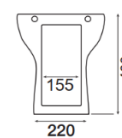

Codice	Descrizione	Discrezione	Sc.	Listino	Promo
1757.00	Cod. 1757.00 Vaso Oggi P 360x550x395 mm in Ceramica Bianco Lucido.	1757.00	49,4	134,51 €	68,00 €
1758.00	Cod. 1758.00 Bidet Oggi S 360x550x395 mm in Ceramica Bianco Lucido.	1758.00	49,4	134,51 €	68,00 €
SAT1757	Copriwater Oggi Bianco Soft Close Sgancio di Rilascio. Termoisolante	SAT1757	49,4	69,17 €	35,00 €