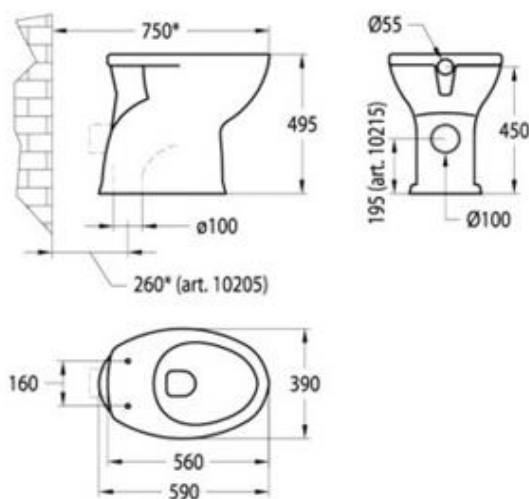

ACCESSORI | ACCESSORIES | ACCESSOIRES | ACCESORIOS

Comunità

Cod. 10386 Bidet

Codice	Riferimenti	Off.	Sc.	Listino	Promo
10386	Offerta PZ 1	1	46,6	146,03 €	78,00 €

ACCESSORI | ACCESSORIES | ACCESSOIRES | ACCESORIOS

Comunità

Cod. 10381 Vaso Scarico Terra

Codice	Riferimenti	Off.	Sc.	Listino	Promo
10381	Offerta PZ 1	1	46,6	146,03 €	78,00 €

Sedile Wc Bianco Sedile For
Life 101E77004

METAFORM®

Codice	Offerta	Off.	Sc.	Listino	Promo
101E77004	1	1	37,1	46,12 €	29,00 €

Rialzo Per Seduta Wc Bianco
101R72004

METAFORM®

Codice	Offerta	Off.	Sc.	Listino	Promo
101R72004	1	1	35,9	49,96 €	32,00 €