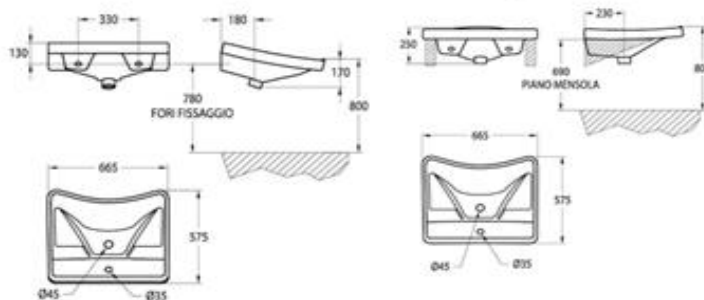

INSTALLAZIONE DIRETTA A PARETE

INSTALLAZIONE SU MENSOLE