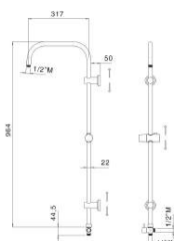

SET C17/D CON DEVIATORE E ATTACCO FLEX, S/LISBONA E 20X20, 3,00 42,000 126,00 22 D/TRENDY, CURSORE IN ABS, FLEX D/A CM 150 E 60 - CROMO IN SCATOLA

Codice	Riferimenti	Off.	Sc.	Listino	Promo
17D74214A0CR	Offerta 1 pz	1	49,4	134,51 €	68,00 €