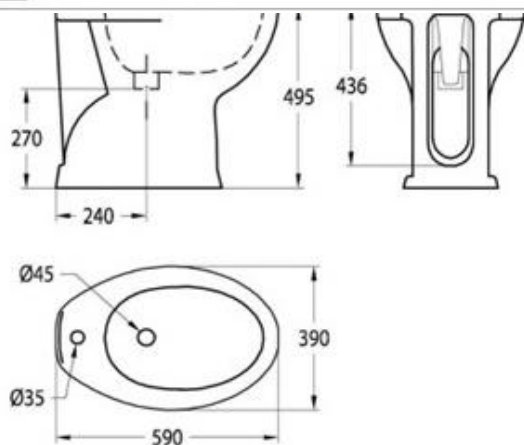

ACCESSORI | ACCESSORIES | ACCESSOIRES | ACCESORIOS

Comunità

Cod. 10386 Bidet