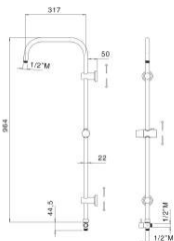

C17B45115CR

Codice	Riferimenti	Off.	Sc.	Listino	Promo
CDMC	Offerta 1 pz	1	48,8	115,29 €	59,00 €

Colonna doccia in acciaio cromato Ø 22 mm cursore abs, deviatore e attacco per flessibile, supporti a muro scorrevoli posizionabili su fori già esistenti, soffione CHELSEA Ø 200 mm SD3922, doccia KIT MARINE DCKITMAR, flessibili 150 cm e 60 cm D/A