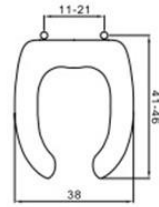

Sedile Pesante
Universale Bianco
Economico

Codice	Riferimenti	Off.	Sc.	Listino	Promo
101E77004	1	1	37,1	46,12 €	29,00 €