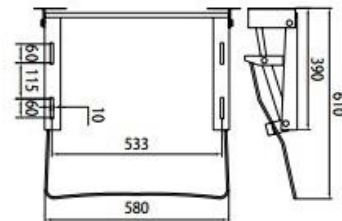

Mensola Pneumatica Reclinabile Art. 15102 15102

Codice	Offerta	Off.	Sc.	Listino	Promo
15102	Offerta PZ 1	1	49,1	290,53 €	148,00 €

ACCESSORI | ACCESSORIES | ACCESSOIRES | ACCESORIOS

Comunità

15100 P

Coppia mensole fisse per lavabo serie Comunità
Fixed shelves pair for basin Comunità series
Paire de supports fixes pour lavabo serie Comunità
Pareja de repisas fijas para lavabo colección Comunità