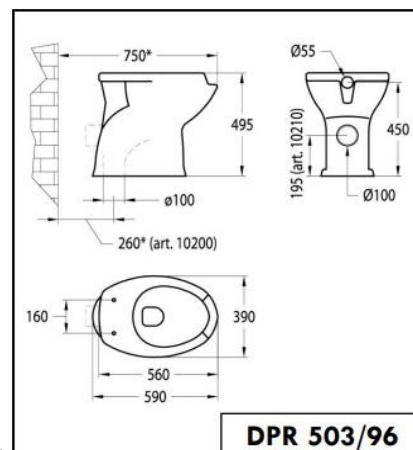

DPR 503/96

Codice	Offerta	Off.	Sc.	Listino	Promo
10210	1	1	49	146,03 €	74,50 €

ACCESSORI | ACCESSORIES | ACCESSOIRES | ACCESORIOS

Comunità