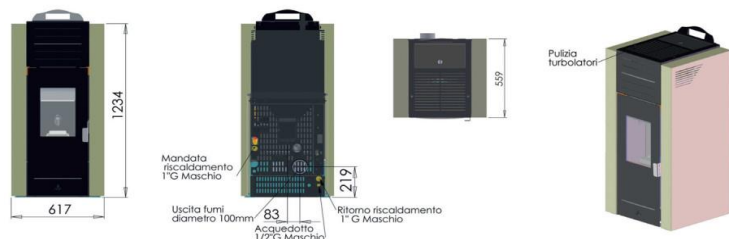

EN 14785
Norma europea di riferimento per le stufe a pellet.

beige

bordeaux

antracite

Dimensioni

Codice	Riferimenti	Disp.	Sc.	Listino	Promo
SOFIA18BI	Bianca	0	63,4	4919,04 €	1800,00 €
SOFIA18BO	Bordeaux	5	63,4	4919,04 €	1800,00 €